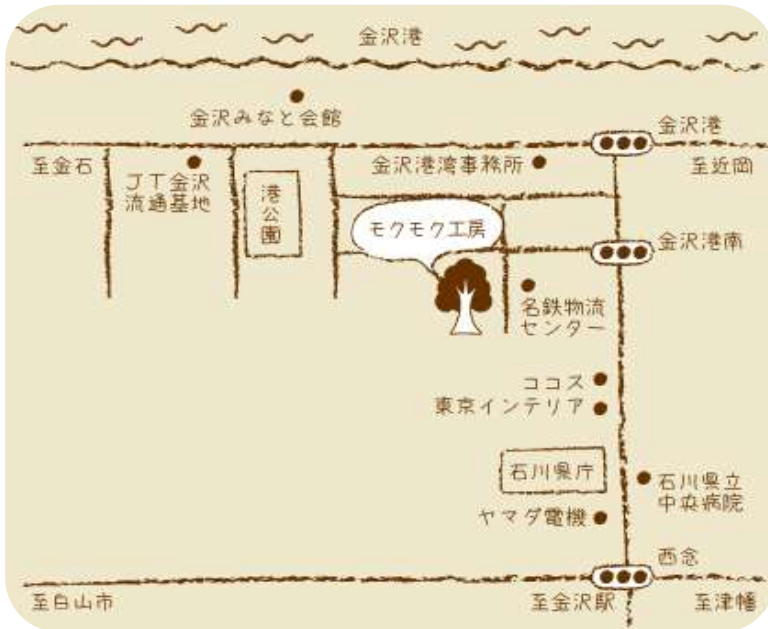

北鉄バス 無量寺町下車、湊公園を横切っただけです
園児の徒歩で約10分程度です

※お知らせ

工作や備品を製作後に撮影しカタログや雑誌などに掲載させていただいております
ご都合の悪い方はお申し出ください

MOKU MOKU 工房

石川県金沢市湊4-23 moku2.jp

20240314

MOKUMOKU工房へのお問い合わせは **(076)268-7455** どんなことでもお気軽にお問合せください

営業時間 月曜日～金曜日(祝日除く) 9:00～17:00