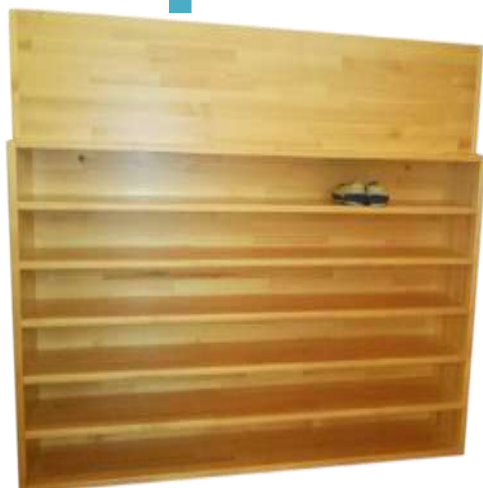

くつ箱カバー

雨風からくつを守ってくれるカバーです
ターポリンで製作していますので、
耐久性、防炎性に優れております
色は15種類から選べます
※乳児クッションのページに色見本が載っています

②室内タイプ

先生と子どもたちの上履きが一緒に片付けられます

仕切りは取り外し出来ます
先生のくつは見えません

先生用

こども用

上履き用6段くつ箱