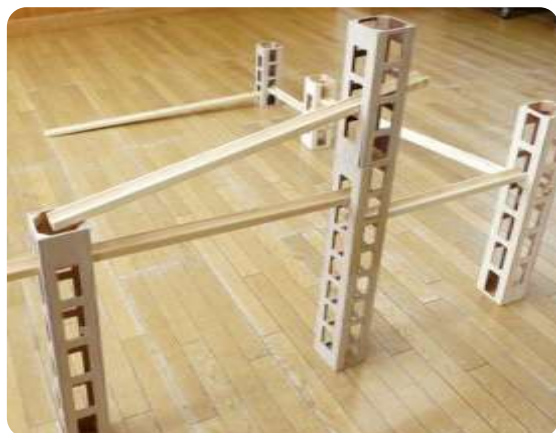

サイズ：幅43mm×厚み20mm
1セット 長さ1200mm×2本
900mm×2本
600mm×2本
300mm×3本