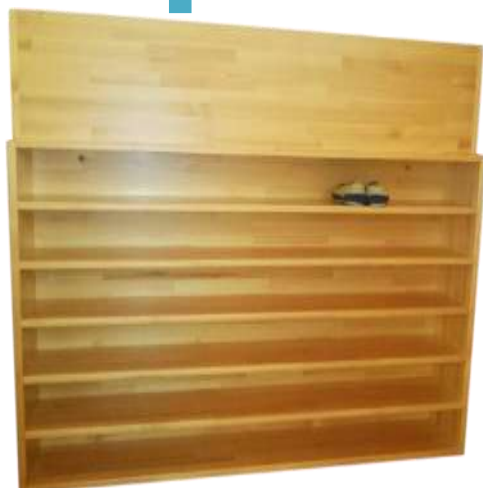

くつ箱カバー

雨風からくつを守ってくれるカバーです
ターポリンで製作していますので、
耐久性、防炎性に優れております
色は15種類から選べます
※乳児クッションのページに色見本が載っています

②室内タイプ

先生と子どもたちの上履きと一緒に片付けられます

仕切りは取り外し出来ます
先生のくつは見えません

先生用

こども用

上履き用6段くつ箱