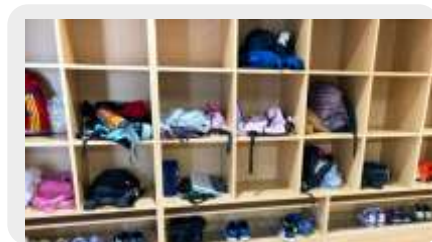

くつ入れは
ステンレス穴あき仕様で
水はけが良いです

ランドセル収納付きくつ箱

幅2400mm×奥行450mm×高さ1655mm 15人分
ランドセル棚 3段5列 W453mm×H400mm
くつ箱 2列 可動棚付き

くつ箱カバー

雨風からくつを守ってくれるカバーです
ターポリンで製作していますので、
耐久性、防炎性に優れております
色は15種類から選べます
※乳児クッションのページに色見本が載っています