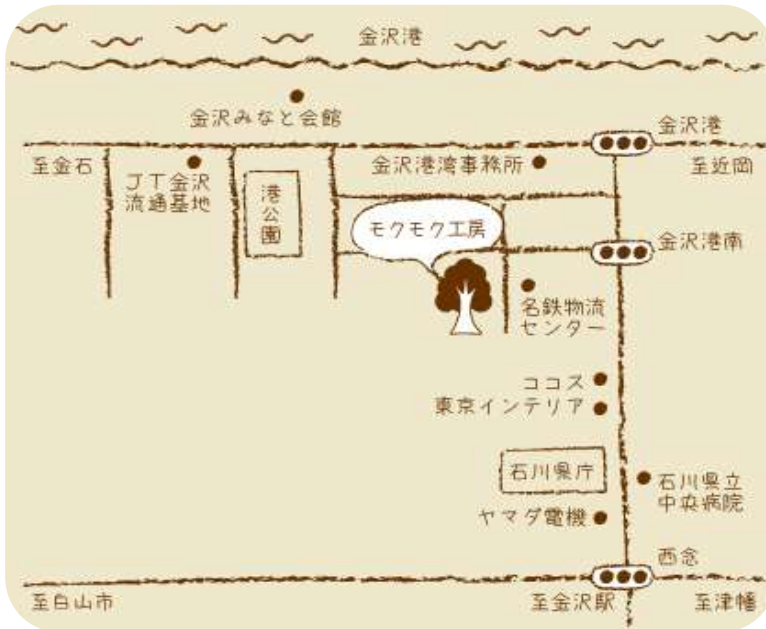

北鉄バス 無量寺町下車、湊公園を横切っすぐです
園児の徒歩で約10分程度です

※お知らせ

工作や備品を製作後に撮影しカタログや雑誌などに掲載させていただいております
ご都合の悪い方はお申し出ください

MOKU MOKU 工房

石川県金沢市湊4-23 moku2.jp

20240430

MOKUMOKU工房へのお問い合わせは **(076)268-7455** どんなことでもお気軽にお問合せください

営業時間 月曜日～金曜日(祝日除く) 9:00～17:00