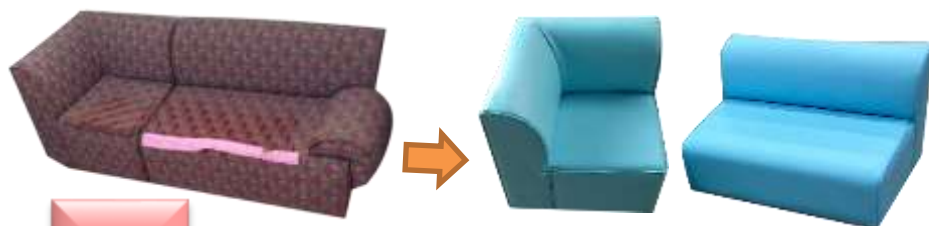

Before

※ソファの張り替えもしています

ウレタンスロープ

部屋とベランダの段差を解消するスロープです
取り外しが出来ます