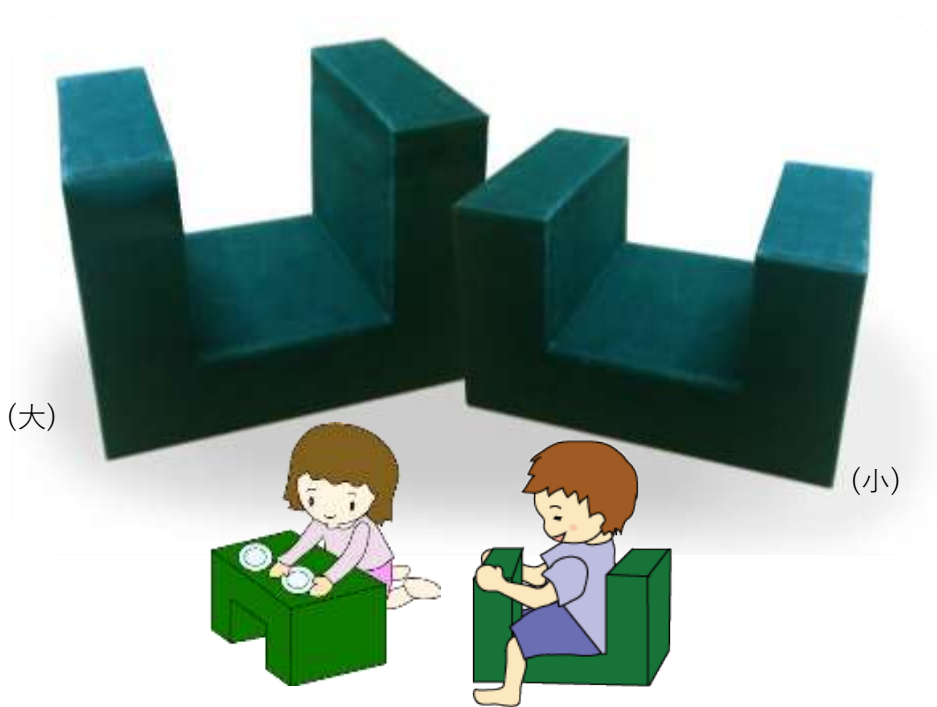

5、U型パックパーツ(2歳組から)

使い方の発見→工夫の始まり

三方向の置き方で使い方の発見、考える力の一歩です

横にすれば椅子? 物の置き場? 並べてバス? ううん、あかちゃんがねんねするの

下向きにすればテーブル? ううん、乗るの。上向ければまたいで車? 階段?

角型(四連)パックパーツと組み合わせて創造物がさらに豊かに発展していきます