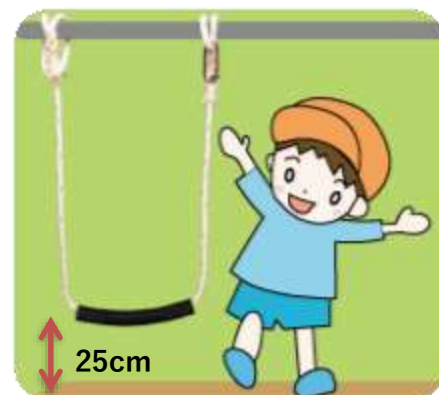

- ・ 縦に置けばぐらぐらして積めない、登れない安全構造です
- ・ 靴を履いて遊びましょう
- ・ 上に登ることがあるので気を付けてください
- ・ 他の遊具類→敷物、板その他と組み合わせれば遊びの質がぐんと上がります

サイズ 450mm×350mm×高さ350mm

1セット2個

価格 税別 22,000円 ※送料別

9、バランスボード

高い(幼児用)
低い(1~2歳用)

一緒に遊んで、転ばなくなる

こんなに揺れて楽しい遊具が今、ここにあります
前後、左右、ボードの揺れに合わせて、体中で踏ん張る
友達と一緒に、互いの力を測り合いながらボードを動かす
まさに体力、バランス、ふれあいと、心身のたくましい子に育ちます

高い (幼児用)

高い (幼児用)

低い (1~2歳用)

低い (1~2歳用)

- ・ 幼児と乳児が交じり合わないよう、形を大小に分けました
- ・ 子どもの怪我の第1位は転倒です。バランスボード遊びで転ばなくなります

高い (幼児用)

サイズ 高い 1820mm×910mm×高さ105mm
低い 1200mm×910mm×高さ75mm
価格 高い 27,000円 ※税別・送料別
低い 25,000円 ※税別・送料別

大人が設置する遊具

10、なわぶらんこ 鉄棒用・1～2歳児用

自分の力で腰かけられる・漕げるようになる

乳児って何歳からぶらんこ乗れるの？ 1歳児、2歳児だってぶらんこ乗りたい！
自分で乗ってみたい！そんな思いを満足させました

発達に合った小さいぶらんこ、固定遊具に取り外しができる

『ちいさく・やわらかいなわぶらんこ』が身体活動を促します

幼児用ぶらんこ・小学生用ぶらんこにも安全に移行できます

大人のクツの高さ

- ・ロープを巻いて、座面を地上から25cmの高さに設定すると、安全に遊べます
- ・大人が乗せると驚いて手を放しますので、自分の力で腰かけるまで見守ってください

サイズ 座面 直径35mm×長さ290mm
ロープ 直径12mm×長さ750mm
耐荷重 40kg

価格 税別 14,000円 ※送料別

雨や日光にも強いので、外に掛けたままでも大丈夫です 大人が設置する遊具

11、ウッドブロック ながい 幼児用