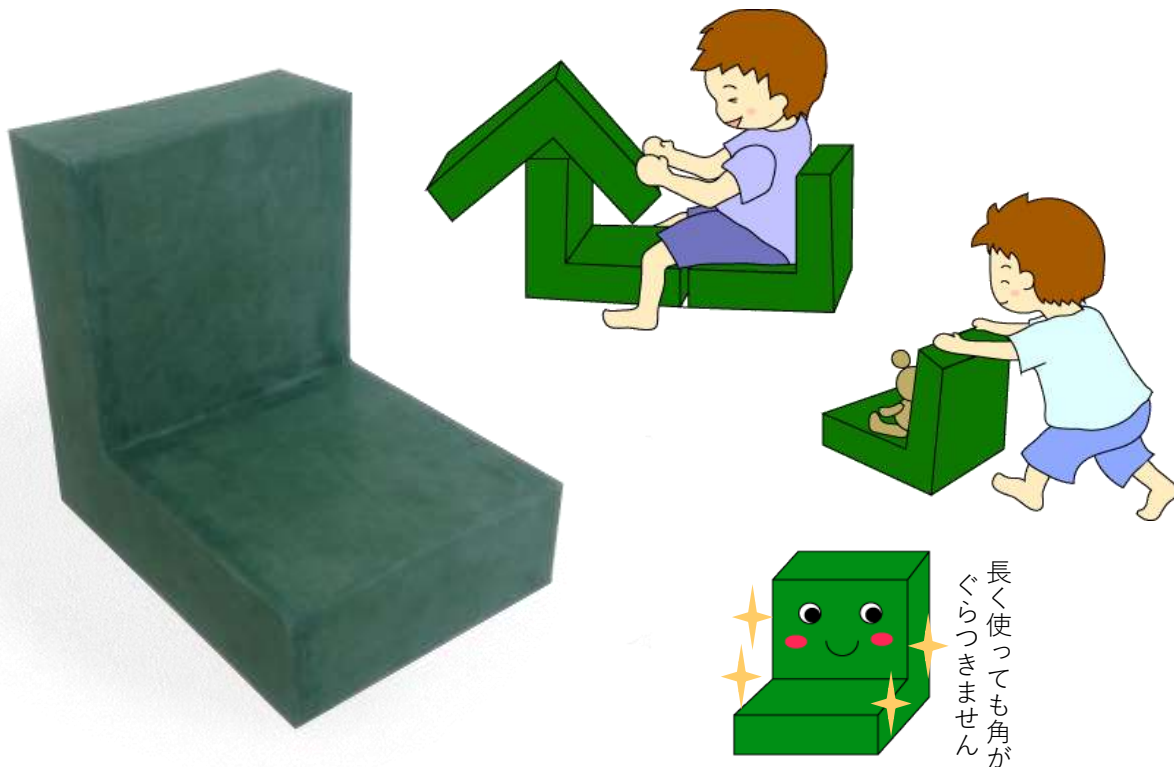

みじかい 長さ280mm×幅210mm 厚さ70mm

1セット 各5個 計10個

価格 税別 30,000円 ※送料別

4、L型パックパーツ(0~1歳組用)

押しも歩きも 喜ぶ分だけうまくなる

つかまって前へ進みだせる優秀品

上に好きなものを選択し、乗せて押し歩くことが嬉しくていつまでも歩き続けます

- ・ 思わず手が出る,歩く,何かを始めたいくなる遊具です
- ・ 力を出すので走り回りがなくなってきます