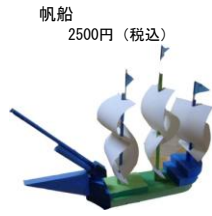

宝石箱(ビーズ・シールは含まれません)
1000円(税込)

4連写真たて(色板100枚付)
1500円(税込)

写真たて
900円(税込)

こもの入れ(小・大)
700円・1200円(税込)

水車付きボート
1500円(税込)

ゴムで動くボート
700円(税込)

ドールハウス
2000円(税込)

※写真の小物は含まれておりません

ほし型コルクボード
(がびょう2ヶ付)

1000円(大)・700円(小)
(すべて税込)

的当てゲーム
1200円(税込)

おうち型レターラック
1500円(税込)

ちょっとむずかしい作品にちょうせん! ※アトリエにて製作の場合、別途アトリエ使用料1000円承ります。

必ずご予約をお願いします。職人がお手伝いします。

自由工作お手伝いします!

自由工作も受け付けています。「こういうものを作りたい」「こういうものはつくれる?」などなど、その気持ちを形にしてみませんか? お話を伺ってお見積りを致します。もちろんお見積りは無料です。長い夏休み、今年は自分だけの作品を作ってみませんか? 何でもお気軽にご相談下さい。(1500円~)