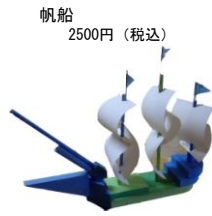

ちょっとむずかしい作品にちょうせん！ ※アトリエにて製作の場合、別途アトリエ使用料1000円承ります。

必ずご予約をお願いします。職人がお手伝いします。

自由工作お手伝いします！

自由工作も受け付けています。「こういうものを作りたい」「こういうものはつくれる？」などなど、その気持ちを形にしてみませんか？お話を伺ってお見積りを致します。もちろんお見積りは無料です。長い夏休み、今年は自分だけの作品を作ってみませんか？何でもお気軽にご相談下さい。(1500円～)

自由工作作品例